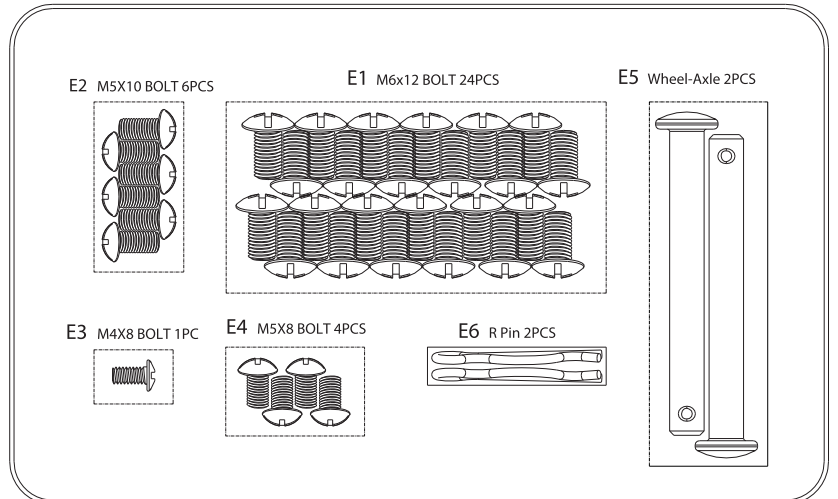

Explosionszeichnung & Teileliste

1	Grillkorpus	1x
2	Untersetzer (Seitenbrenner)	1x
3	Brennereinheit (Seitenbrenner)	1x
4	Zünder (Seitenbrenner)	1x
5	Seitenablage rechts (Seitenbrenner)	1x
6	Bedienfeld (Seitenbrenner)	1x
7	Drehregler	1x
8	Rahmenhälfte rechts	1x
9	Rad	2x
10	Halterung für Fettauffangschale	1x
11	Fettauffangschale	1x
12	Stütze für Rahmenhälften	2x
13	Bodenablage	1x
14	Rahmenhälfte links	1x
15	Fronttür rechts	1x
16	Türgriff	2x
17	Fronttür links	1x
18	Frontblende (Seitenablage links)	1x
19	Seitenablage links	1x
20	Flammbende (Hauptbrenner)	6x
21	Grillrost	1x
22	Warmhalterost	1x
23	Türrahmen (Front, inkl. Stopper)	1x

E1	Schraube M6x12	24x
E2	Schraube M5x10	6x
E3	Schraube M4x8	1x
E4	Schraube M5x8	4x
E5	Radbolzen	2x
E6	Clip	2x