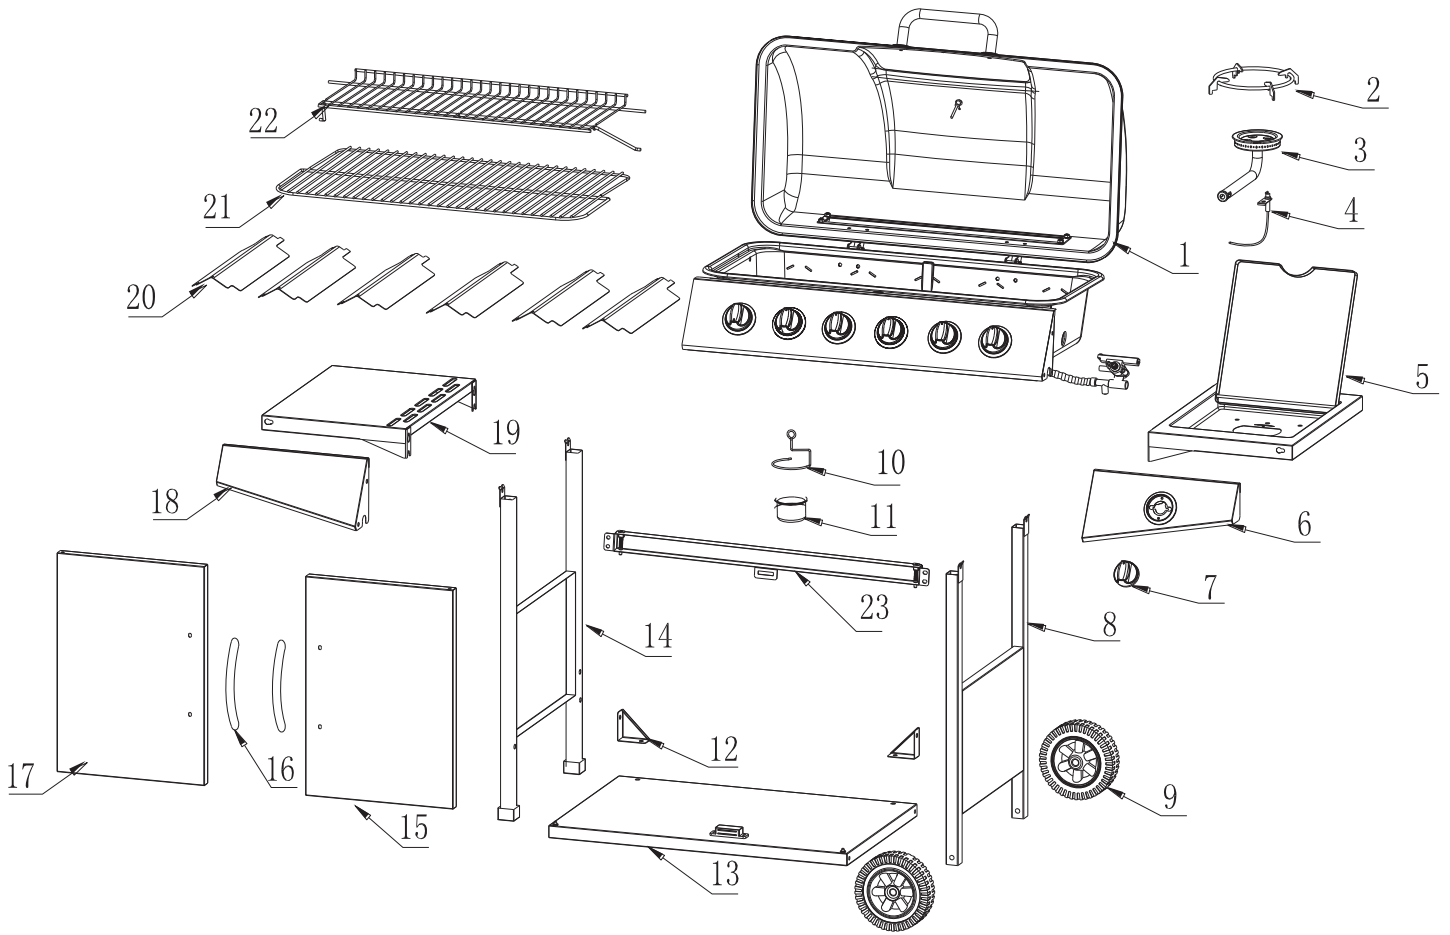

Explosionszeichnung & Teileliste

1	Grillkorpus	1x
2	Untersetzer (Seitenbrenner)	1x
3	Brennereinheit (Seitenbrenner)	1x
4	Zünder (Seitenbrenner)	1x
5	Seitenablage rechts (Seitenbrenner)	1x
6	Bedienfeld (Seitenbrenner)	1x
7	Drehregler	1x
8	Rahmenhälfte rechts	1x
9	Rad	2x
10	Halterung für Fettauffangschale	1x
11	Fettauffangschale	1x
12	Stütze für Rahmenhälften	2x
13	Bodenablage	1x
14	Rahmenhälfte links	1x
15	Fronttür rechts	1x
16	Türgriff	2x
17	Fronttür links	1x
18	Frontblende (Seitenablage links)	1x
19	Seitenablage links	1x
20	Flammbende (Hauptbrenner)	6x
21	Grillrost	1x
22	Warmhalterost	1x
23	Türrahmen (Front, inkl. Stopper)	1x

E1	Schraube M6x12	24x
E2	Schraube M5x10	6x
E3	Schraube M4x8	1x
E4	Schraube M5x8	4x
E5	Radbolzen	2x
E6	Clip	2x